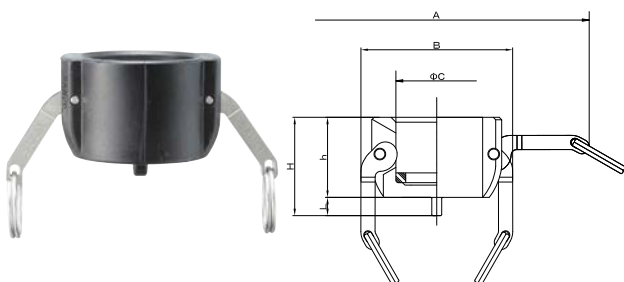

単位:mm

OZ-B オスネジ型カップラー

COUPLER MALE THREAD

呼び径	mm	20	25	32	40	50	80
	inch	3/4	1	1 1/4	1 1/2	2	3
M (R)		3/4B	1B	1 1/4B	1 1/2B	2B	3B
A		95	125	175	158	167	242
B		64	65	79	93	106	135
ΦC		33	37	46	54	64	93
ΦF		17	22	31	37	37	71
h2		23	33	31	30	30	39
H		57	79	81	82	82	98

単位:mm

OZ-C ホースシャंकカップラー

COUPLER HOSE SHANK

呼び径	mm	20	25	32	40	50	80
	inch	3/4	1	1 1/4	1 1/2	2	3
A		93	125	175	188	198	249
B		64	65	78	89	99	135
ΦC		33	37	46	54	64	93
ΦF		13	21	23	30	41	61
ΦG		19	25	31	37	50	75
ΦI		21	27	33	39	52	79
h1		34	47	50	51	56	59
H		75	90	113	122	128	161

単位:mm

OZ-DC ダストキャップ

COUPLER DUST CAP

呼び径	mm	20	25	32	40	50	80
	inch	3/4	1	1 1/4	1 1/2	2	3
A		93	125	175	188	198	249
B		64	65	77	89	99	135
ΦC		33	37	46	54	64	93
L		11	14	12	14	13	15
h		34	46	50	51	57	59
H		45	60	62	65	70	74