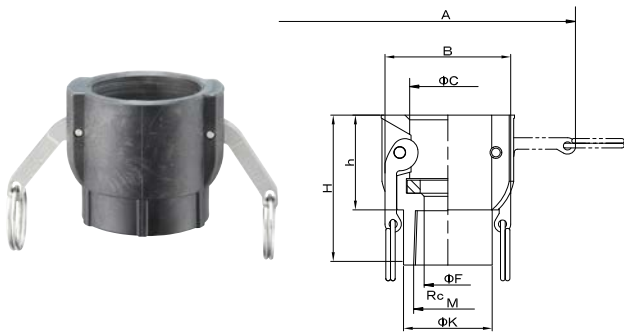

OZ-D メスネジ型カップラー

COUPLER FEMALE THREAD

呼び径	mm	20	25	32	40	50	80
	inch	3/4	1	1 1/4	1 1/2	2	3
M (Rc)		3/4B	1B	1 1/4B	1 1/2B	2B	3B
A		93	125	175	188	198	249
B		64	65	82	89	99	135
ΦC		33	37	46	54	64	93
ΦF		20	23	32	37	51	78
K		36	43	52	62	75	101
h		34	46	50	52	57	60
H		54	73	72	73	80	91

単位:mm

OZ-B オスネジ型カップラー

COUPLER MALE THREAD

呼び径	mm	20	25	32	40	50	80
	inch	3/4	1	1 1/4	1 1/2	2	3
M (R)		3/4B	1B	1 1/4B	1 1/2B	2B	3B
A		95	125	175	158	167	242
B		64	65	79	93	106	135
ΦC		33	37	46	54	64	93
ΦF		17	22	31	37	37	71
h2		23	33	31	30	30	39
H		57	79	81	82	82	98

単位:mm

OZ-C ホースシャंकカップラー

COUPLER HOSE SHANK

呼び径	mm	20	25	32	40	50	80
	inch	3/4	1	1 1/4	1 1/2	2	3
A		93	125	175	188	198	249
B		64	65	78	89	99	135
ΦC		33	37	46	54	64	93
ΦF		13	21	23	30	41	61
ΦG		19	25	31	37	50	75
ΦI		21	27	33	39	52	79
h1		34	47	50	51	56	59
H		75	90	113	122	128	161

単位:mm

OZ-DC ダストキャップ

COUPLER DUST CAP

呼び径	mm	20	25	32	40	50	80
	inch	3/4	1	1 1/4	1 1/2	2	3
A		93	125	175	188	198	249
B		64	65	77	89	99	135
ΦC		33	37	46	54	64	93
L		11	14	12	14	13	15
h		34	46	50	51	57	59
H		45	60	62	65	70	74