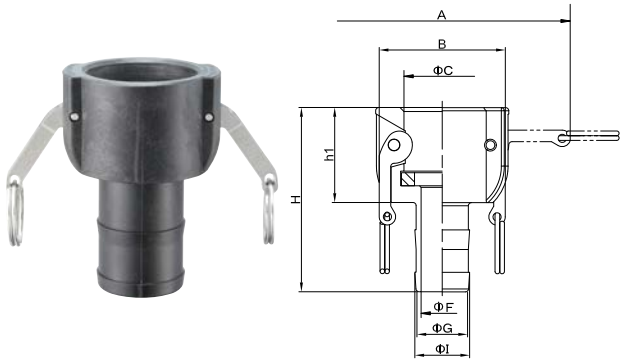

OZ-D メスネジ型カップラー

COUPLER FEMALE THREAD

呼び径	mm	20	25	32	40	50	80
	inch	3/4	1	1 1/4	1 1/2	2	3
M (Rc)		3/4B	1B	1 1/4B	1 1/2B	2B	3B
A		93	125	175	188	198	249
B		64	65	82	89	99	135
ΦC		33	37	46	54	64	93
ΦF		20	23	32	37	51	78
K		36	43	52	62	75	101
h		34	46	50	52	57	60
H		54	73	72	73	80	91

単位:mm

OZ-B オスネジ型カップラー

COUPLER MALE THREAD

呼び径	mm	20	25	32	40	50	80
	inch	3/4	1	1 1/4	1 1/2	2	3
M (R)		3/4B	1B	1 1/4B	1 1/2B	2B	3B
A		95	125	175	158	167	242
B		64	65	79	93	106	135
ΦC		33	37	46	54	64	93
ΦF		17	22	31	37	37	71
h2		23	33	31	30	30	39
H		57	79	81	82	82	98

単位:mm

OZ-C ホースシャंकカップラー

COUPLER HOSE SHANK

呼び径	mm	20	25	32	40	50	80
	inch	3/4	1	1 1/4	1 1/2	2	3
A		93	125	175	188	198	249
B		64	65	78	89	99	135
ΦC		33	37	46	54	64	93
ΦF		13	21	23	30	41	61
ΦG		19	25	31	37	50	75
ΦI		21	27	33	39	52	79
h1		34	47	50	51	56	59
H		75	90	113	122	128	161

単位:mm

OZ-DC ダストキャップ

COUPLER DUST CAP

呼び径	mm	20	25	32	40	50	80
	inch	3/4	1	1 1/4	1 1/2	2	3
A		93	125	175	188	198	249
B		64	65	77	89	99	135
ΦC		33	37	46	54	64	93
L		11	14	12	14	13	15
h		34	46	50	51	57	59
H		45	60	62	65	70	74