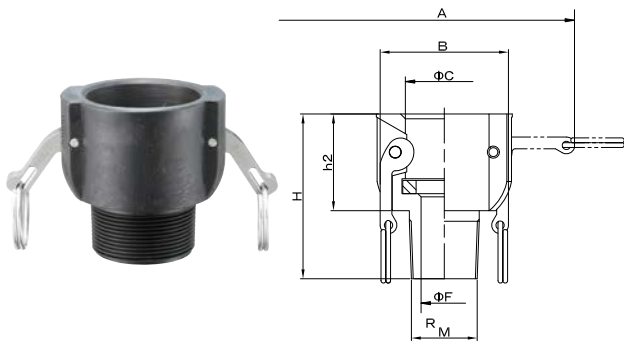

OZ-D メスネジ型カップラー

COUPLER FEMALE THREAD

呼び径	mm	20	25	32	40	50	80
	inch	3/4	1	1 1/4	1 1/2	2	3
M (Rc)		3/4B	1B	1 1/4B	1 1/2B	2B	3B
A		93	125	175	188	198	249
B		64	65	82	89	99	135
ΦC		33	37	46	54	64	93
ΦF		20	23	32	37	51	78
K		36	43	52	62	75	101
h		34	46	50	52	57	60
H		54	73	72	73	80	91

単位:mm

OZ-B オスネジ型カップラー

COUPLER MALE THREAD

呼び径	mm	20	25	32	40	50	80
	inch	3/4	1	1 1/4	1 1/2	2	3
M (R)		3/4B	1B	1 1/4B	1 1/2B	2B	3B
A		95	125	175	158	167	242
B		64	65	79	93	106	135
ΦC		33	37	46	54	64	93
ΦF		17	22	31	37	37	71
h2		23	33	31	30	30	39
H		57	79	81	82	82	98

単位:mm

OZ-C ホースシャंकカップラー

COUPLER HOSE SHANK

呼び径	mm	20	25	32	40	50	80
	inch	3/4	1	1 1/4	1 1/2	2	3
A		93	125	175	188	198	249
B		64	65	78	89	99	135
ΦC		33	37	46	54	64	93
ΦF		13	21	23	30	41	61
ΦG		19	25	31	37	50	75
ΦI		21	27	33	39	52	79
h1		34	47	50	51	56	59
H		75	90	113	122	128	161

単位:mm

OZ-DC ダストキャップ

COUPLER DUST CAP

呼び径	mm	20	25	32	40	50	80
	inch	3/4	1	1 1/4	1 1/2	2	3
A		93	125	175	188	198	249
B		64	65	77	89	99	135
ΦC		33	37	46	54	64	93
L		11	14	12	14	13	15
h		34	46	50	51	57	59
H		45	60	62	65	70	74