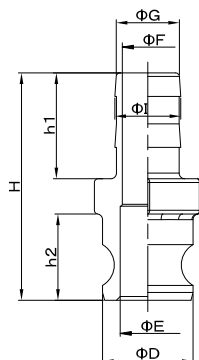

LEVER COUPLINGS ポリプロピレン

OZ-A メスネジ型アダプター

ADAPTER FEMALE THREAD

呼び径	mm	20	25	32	40	50	80
	inch	3/4	1	1 1/4	1 1/2	2	3
M(Rc)		3/4B	1B	1 1/4B	1 1/2B	2B	3B
ΦD		32	37	45	53	63	92
ΦE		19	22	28	33	42	71
K		36	43	51	60	76	106
h1		29	35	40	41	50	52
h2		21	27	25	28	30	38
H		50	62	65	69	80	90

単位:mm

OZ-F オスネジ型アダプター

ADAPTER MALE THREAD

呼び径	mm	20	25	32	40	50	80
	inch	3/4	1	1 1/4	1 1/2	2	3
M(R)		3/4B	1B	1 1/4B	1 1/2B	2B	3B
ΦD		32	37	45	53	63	92
ΦE		17	22	29	33	43	72
K		36	43	52	60	67	98
h1		29	35	40	43	48	51
h2		24	33	25	30	34	39
H		62	82	78	85	96	109

単位:mm

OZ-E ホースシャンクアダプター

ADAPTER HOSE SHANK

呼び径	mm	20	25	32	40	50	80
	inch	3/4	1	1 1/4	1 1/2	2	3
ΦD		32	37	45	53	63	92
ΦE		19	22	28	34	45	71
ΦF		13	21	23	30	40	60
ΦG		19	25	31	37	50	75
ΦI		21	27	33	40	52	79
h1		41	43	64	71	72	102
h2		28	34	38	40	48	50
H		80	93	113	123	130	172

単位:mm

OZ-DP ダストプラグ

ADAPTER DUST PLUG

呼び径	mm	20	25	32	40	50	80
	inch	3/4	1	1 1/4	1 1/2	2	3
ΦD		32	37	45	53	63	92
ΦE		16	22	29	38	47	71
h		33	38	41	18	54	59
L		10	13	12	16	18	16
H		43	51	53	64	72	75

単位:mm