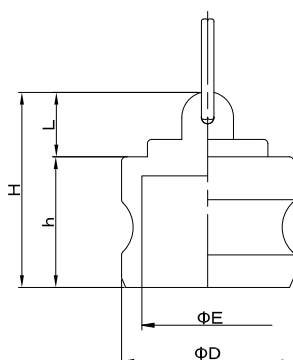

単位:mm

OZ-F オスネジ型アダプター

ADAPTER MALE THREAD

呼び径	mm	20	25	32	40	50	80
	inch	3/4	1	1 1/4	1 1/2	2	3
M(R)		3/4B	1B	1 1/4B	1 1/2B	2B	3B
ΦD		32	37	45	53	63	92
ΦE		17	22	29	33	43	72
K		36	43	52	60	67	98
h1		29	35	40	43	48	51
h2		24	33	25	30	34	39
H		62	82	78	85	96	109

単位:mm

OZ-E ホースシャンクアダプター

ADAPTER HOSE SHANK

呼び径	mm	20	25	32	40	50	80
	inch	3/4	1	1 1/4	1 1/2	2	3
ΦD		32	37	45	53	63	92
ΦE		19	22	28	34	45	71
ΦF		13	21	23	30	40	60
ΦG		19	25	31	37	50	75
ΦI		21	27	33	40	52	79
h1		41	43	64	71	72	102
h2		28	34	38	40	48	50
H		80	93	113	123	130	172

単位:mm

OZ-DP ダストプラグ

ADAPTER DUST PLUG

呼び径	mm	20	25	32	40	50	80
	inch	3/4	1	1 1/4	1 1/2	2	3
ΦD		32	37	45	53	63	92
ΦE		16	22	29	38	47	71
h		33	38	41	18	54	59
L		10	13	12	16	18	16
H		43	51	53	64	72	75

単位:mm