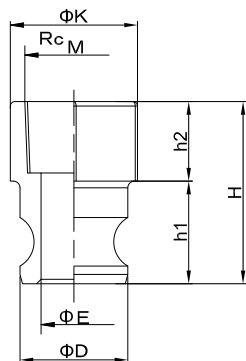

LEVER COUPLINGS ポリプロピレン

OZ-A メスネジ型アダプター

ADAPTER FEMALE THREAD

呼び径	mm	20	25	32	40	50	80
	inch	3/4	1	1 1/4	1 1/2	2	3
M(Rc)		3/4B	1B	1 1/4B	1 1/2B	2B	3B
ΦD		32	37	45	53	63	92
ΦE		19	22	28	33	42	71
K		36	43	51	60	76	106
h1		29	35	40	41	50	52
h2		21	27	25	28	30	38
H		50	62	65	69	80	90

単位:mm

OZ-F オスネジ型アダプター

ADAPTER MALE THREAD

呼び径	mm	20	25	32	40	50	80
	inch	3/4	1	1 1/4	1 1/2	2	3
M(R)		3/4B	1B	1 1/4B	1 1/2B	2B	3B
ΦD		32	37	45	53	63	92
ΦE		17	22	29	33	43	72
K		36	43	52	60	67	98
h1		29	35	40	43	48	51
h2		24	33	25	30	34	39
H		62	82	78	85	96	109

単位:mm

OZ-E ホースシャンクアダプター

ADAPTER HOSE SHANK

呼び径	mm	20	25	32	40	50	80
	inch	3/4	1	1 1/4	1 1/2	2	3
ΦD		32	37	45	53	63	92
ΦE		19	22	28	34	45	71
ΦF		13	21	23	30	40	60
ΦG		19	25	31	37	50	75
ΦI		21	27	33	40	52	79
h1		41	43	64	71	72	102
h2		28	34	38	40	48	50
H		80	93	113	123	130	172

単位:mm

OZ-DP ダストプラグ

ADAPTER DUST PLUG

呼び径	mm	20	25	32	40	50	80
	inch	3/4	1	1 1/4	1 1/2	2	3
ΦD		32	37	45	53	63	92
ΦE		16	22	29	38	47	71
h		33	38	41	18	54	59
L		10	13	12	16	18	16
H		43	51	53	64	72	75

単位:mm