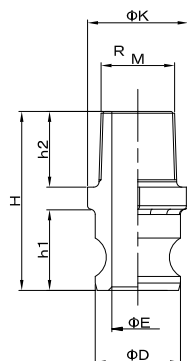

LEVER COUPLINGS ポリプロピレン

OZ-A メスネジ型アダプター

ADAPTER FEMALE THREAD

呼び径	mm	20	25	32	40	50	80
	inch	3/4	1	1 1/4	1 1/2	2	3
M(Rc)		3/4B	1B	1 1/4B	1 1/2B	2B	3B
ΦD		32	37	45	53	63	92
ΦE		19	22	28	33	42	71
K		36	43	51	60	76	106
h1		29	35	40	41	50	52
h2		21	27	25	28	30	38
H		50	62	65	69	80	90

単位:mm

OZ-F オスネジ型アダプター

ADAPTER MALE THREAD

呼び径	mm	20	25	32	40	50	80
	inch	3/4	1	1 1/4	1 1/2	2	3
M(R)		3/4B	1B	1 1/4B	1 1/2B	2B	3B
ΦD		32	37	45	53	63	92
ΦE		17	22	29	33	43	72
K		36	43	52	60	67	98
h1		29	35	40	43	48	51
h2		24	33	25	30	34	39
H		62	82	78	85	96	109

単位:mm

OZ-E ホースシャンクアダプター

ADAPTER HOSE SHANK

呼び径	mm	20	25	32	40	50	80
	inch	3/4	1	1 1/4	1 1/2	2	3
ΦD		32	37	45	53	63	92
ΦE		19	22	28	34	45	71
ΦF		13	21	23	30	40	60
ΦG		19	25	31	37	50	75
ΦI		21	27	33	40	52	79
h1		41	43	64	71	72	102
h2		28	34	38	40	48	50
H		80	93	113	123	130	172

単位:mm

OZ-DP ダストプラグ

ADAPTER DUST PLUG

呼び径	mm	20	25	32	40	50	80
	inch	3/4	1	1 1/4	1 1/2	2	3
ΦD		32	37	45	53	63	92
ΦE		16	22	29	38	47	71
h		33	38	41	18	54	59
L		10	13	12	16	18	16
H		43	51	53	64	72	75

単位:mm